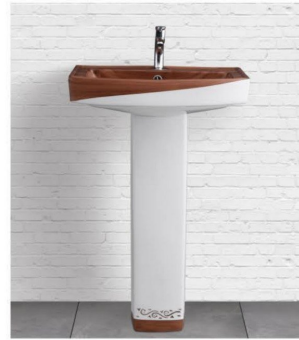

CORAL-001 (Glossy)
L 505 W 350 H 260 12 Kg.

SOFIA-BLACK (Glossy)
L 575 W 420 H 850

23 Kg.

LORAS-001
L 565 W 425 H 850

23 Kg.

LORAS-002
L 565 W 425 H 850

23 Kg.

LORAS-003
L 565 W 425 H 850