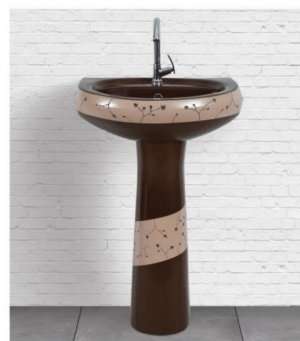

CLASSIC-003
L 570 W 445 H 845 23 Kg.