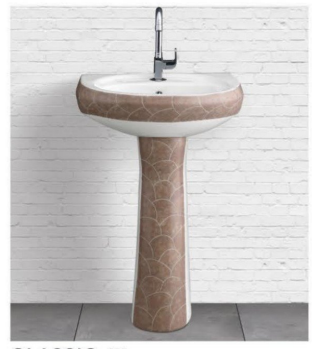

**WOOD ART
SERIES-111**

CLASSIC-111 23 Kg.
L 570 W 445 H 845