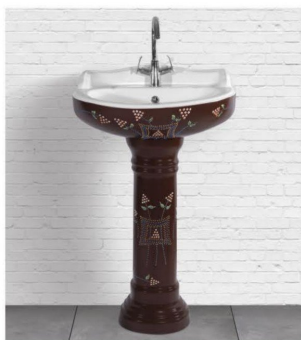

23 Kg.

LORAS-008
L 565 W 425 H 850

23 Kg.

SERENA-001
L 590 W 480 H 945

32 Kg.

SERENA-002
L 590 W 480 H 945 32 Kg.

SERENA-003
L 590 W 480 H 945 32 Kg.

SERENA-004
L 590 W 480 H 945 32 Kg.