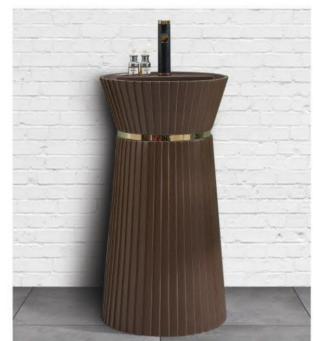

WiSB-409 (Glass)
L 450 W 450 H 850 24 Kg.

WiSB-410 (Glass)
L 410 W 410 H 850 24 Kg.

WiSB-411 (Glass)
L 460 W 460 H 855 26 Kg.

WiSB-412 (Stone)
L 400 W 400 H 860 26 Kg.

WiSB-413 (Stone)
L 400 W 400 H 870 42 Kg.

WiSB-414 (Stone)
L 400 W 400 H 870 42 Kg.

WiSB-415 (Stone)
L 450 W 450 H 860 43 Kg.

WiSB-416 (Stone)
L 450 W 450 H 860 43 Kg.

WiSB-417 (Stone)
L 360 W 360 H 870 42 Kg.

WiSB-418 (Stone)
L 360 W 360 H 870 42 Kg.