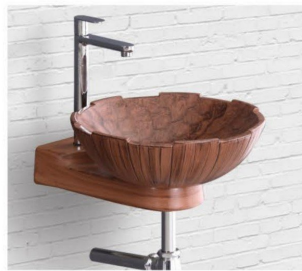

TOTO-001 (Matt)
L 415 W 343 H 168 7 Kg.

TOTO-002 (Matt)
L 415 W 343 H 168 7 Kg.

BRIGO-001 (Matt)
L 405 W 405 H 140 7 Kg.

BRIGO-002 (Matt)
L 405 W 405 H 140 7 Kg.

BRIGO-003 (Matt)
L 405 W 405 H 140 7 Kg.

BRIGO-001 (with Stand)
L 530 W 405 H 190 11 Kg.