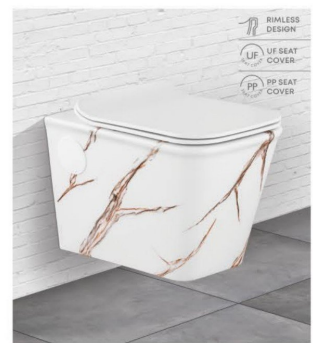

BELLA-222 (Glossy)
L 510 W 340 H 350 31 Kg.