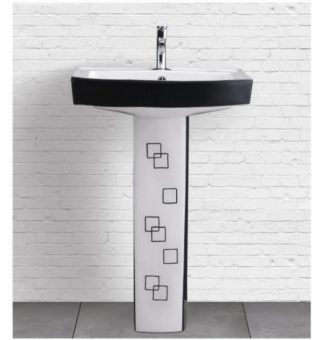

CORAL-001 (Glossy)
L 505 W 350 H 260 12 Kg.

SOFIA-BLACK (Glossy)
L 575 W 420 H 850

23 Kg.

LORAS-001
L 565 W 425 H 850

23 Kg.

LORAS-002
L 565 W 425 H 850

23 Kg.

LORAS-003
L 565 W 425 H 850