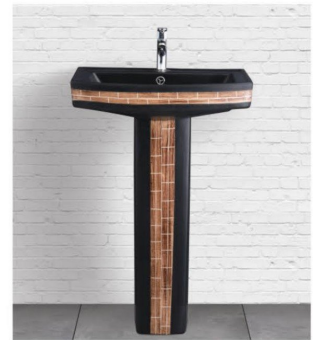

LORAS-004
L 565 W 425 H 850

23 Kg.