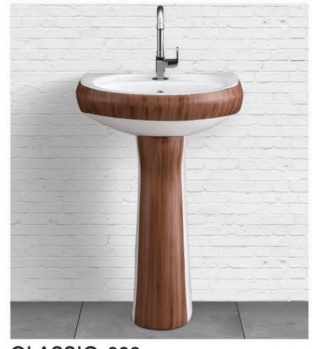

CLASSIC-222 23 Kg.
L 570 W 445 H 845

CLASSIC-S/P 222 17 Kg.
L 540 W 375 H 405

ORISSA PAN-20" 222 15 Kg.
L 515 W 420 H 290

PREMIUM *Bathwares*

Imperial
Bathware
Collection

WiOP-201 (Glossy)
L 680 W 450 H 610
S Trap - 225mm(9")
53.6 Kg.