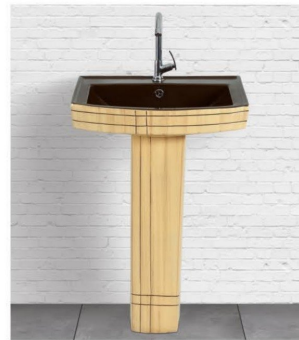

CORAL-001 (Glossy)
L 505 W 350 H 260 12 Kg.

SOFIA-BLACK (Glossy)
L 575 W 420 H 850

23 Kg.

LORAS-001
L 565 W 425 H 850

23 Kg.

LORAS-002
L 565 W 425 H 850

23 Kg.

LORAS-003
L 565 W 425 H 850