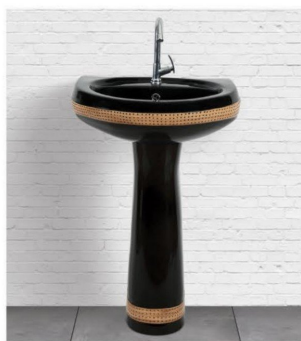

SERENA-005
L 590 W 480 H 945 32 Kg.

MOON-001
L 525 W 410 H 805 22 Kg.

MOON-002
L 525 W 410 H 805 22 Kg.

MOON-003
L 525 W 410 H 805 22 Kg.

MOON-004
L 525 W 410 H 805 22 Kg.

MOON-005
L 525 W 410 H 805 22 Kg.